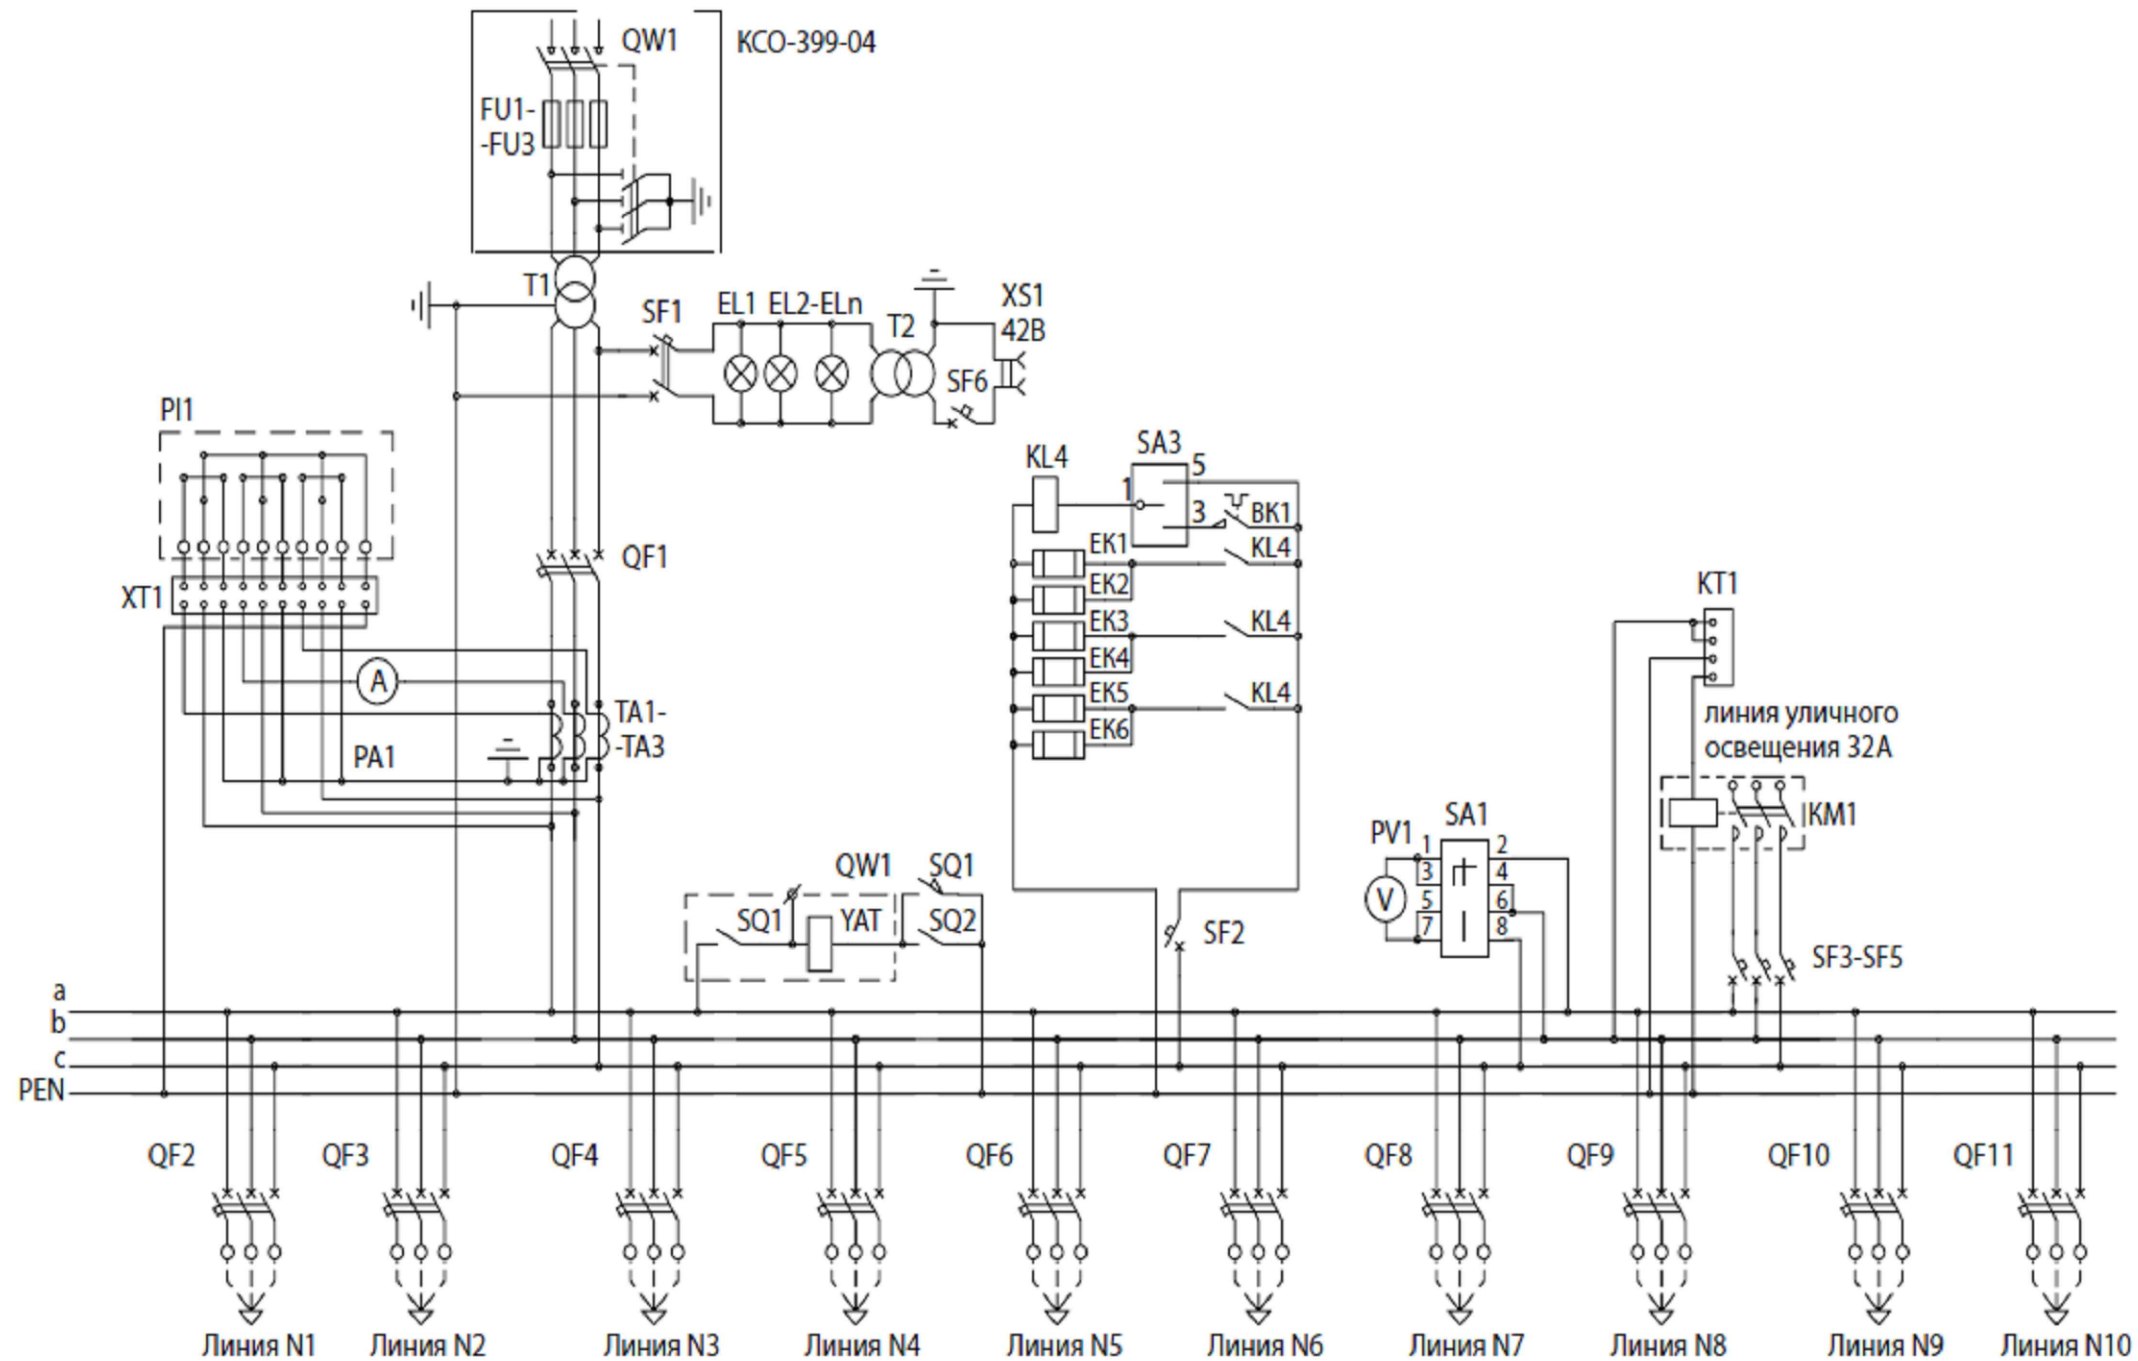

Схема электрическая принципиальная КТПП (тупикового типа) с кабельными высоковольтными вводами

Չափ.մ.	Մաս. թ.	թերթեր	փաստ.	ստոր.	ամսաթ.	Պատվիրատու՝ Երևանի քաղաքապետարան ՊՍԿԵՐ N ԵՔ-ՊԸ ԱՇՓԲ-15/13			
						Երևանի կենդանաբանական այգու արտաքին լուսավորության և ընդհանուր էլ. սնուցման մալուխների վերակառուցում	էտապ ԱՆ	թերթ 4 ԷՏ	թերթեր 8
						ԼՏԵ-ի էլ. սկզբունքային սխեմա	«ՍՈՒՖԵՏ» ՍՊԸ		